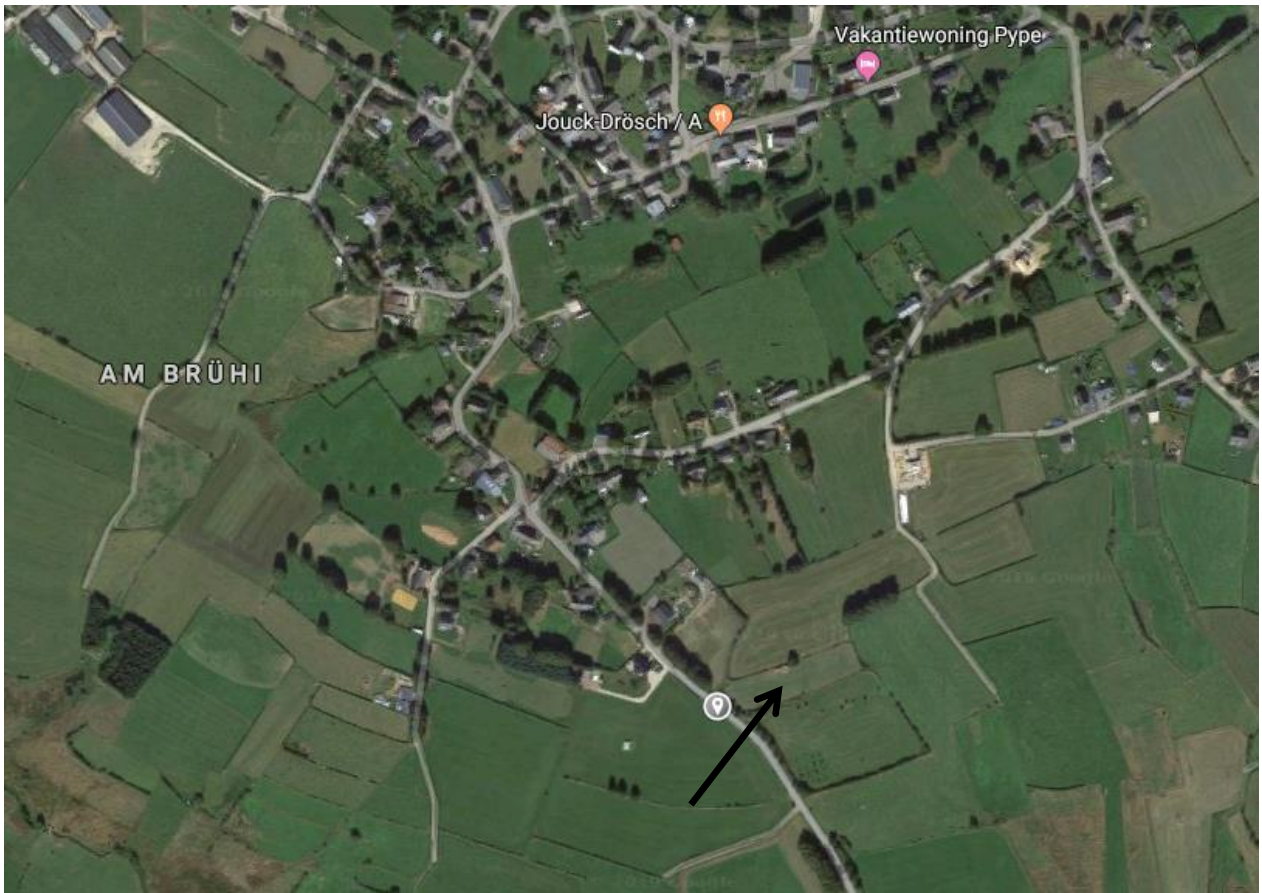

KLJ Raeren
Schulstraße 18
4730 Raeren